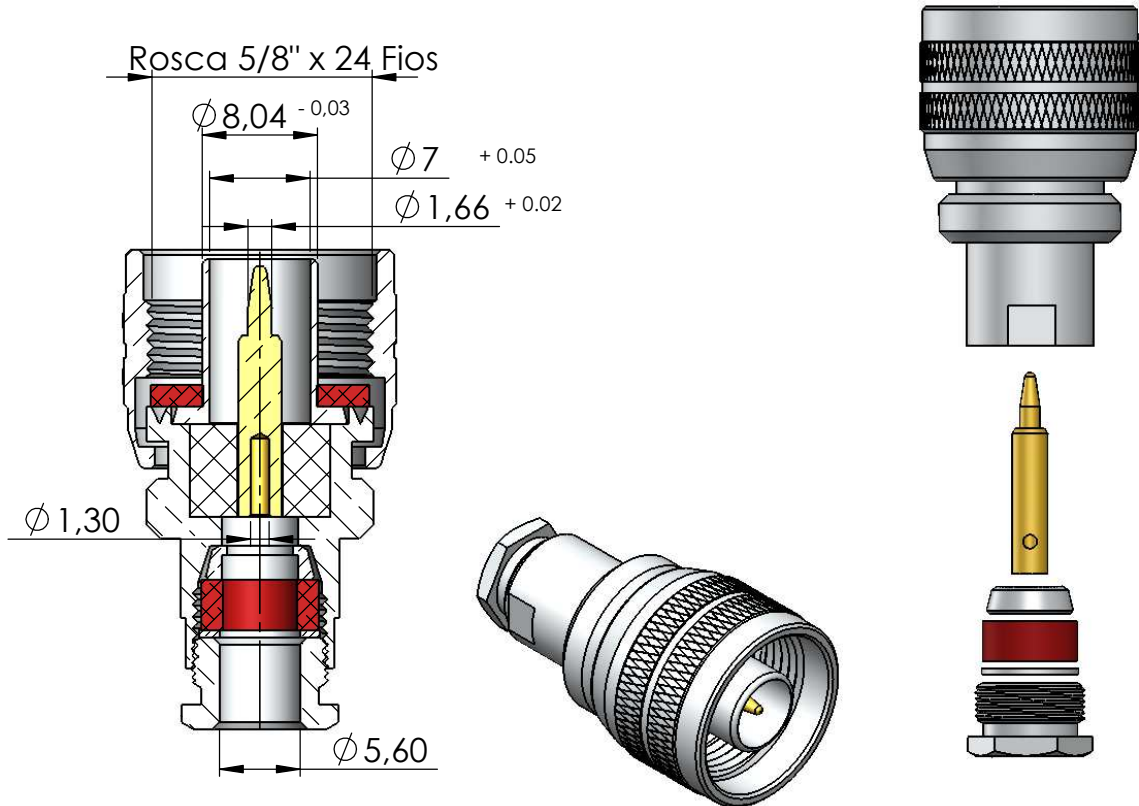

# CONECTOR MACHO RETO PRENSA CABO RG/RGC - 58

CÓDIGO: CM-3

SÉRIE: N 50 OHMS

NORMA: IEC 169- 16

PESO DO CONECTOR: 25,86g

## Instruções montagem do cabo no conector