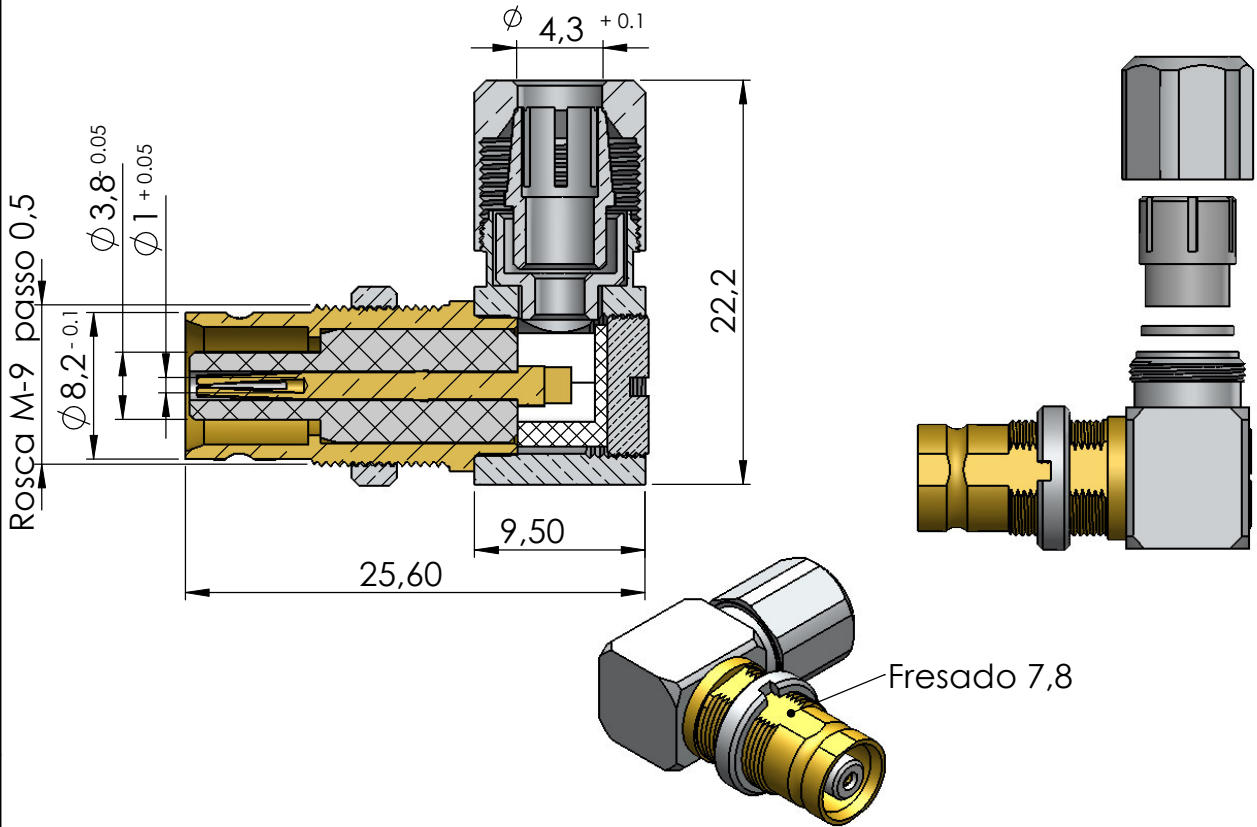

CONECTOR FÊMEA ANGULAR PRENSA CABO RF-75 0,4/2,5

CÓDIGO: 6425

SÉRIE: 1.6/5.6

NORMA: IEC 169-13

PESO DO CONECTOR: 14,74g

Instruções montagem do cabo no conector