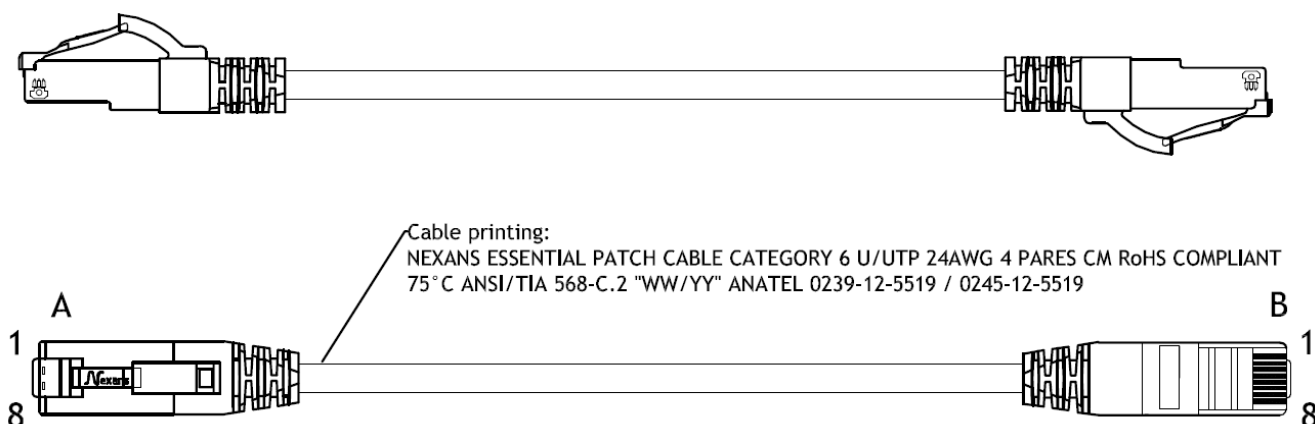

☎ = Make to order, ☒ = Make to stock

Todos os desenhos, especificações, tamanhos e dimensões contidas nos documentos técnicos e comerciais da Nexans são somente ilustrativos, e não devem ser considerados como representação por parte da Nexans. Dimensões são nominais e, portanto, sujeitas às tolerâncias normais de fabricação

Versão 1.2 Produzido 08/05/19 www.nexans.com.br Página 3 / 4

Essential-6 Patch Cords

Contatos
LAN
nexans.brazil@nexans.com

Ref. Nexans Brasil	Nome	Cor	Lance nominal [m]	Material da capa externa
☎ N101.11ELVV	Essential-6 Patch Cord U/UTP	Verde	15	PVC - CM
☎ N101.11ELSS	Essential-6 Patch Cord U/UTP	Preto	15	PVC - CM
☎ N101.11ELGG	Essential-6 Patch Cord U/UTP	Cinza	15	PVC - CM
☎ N101.11ELWW	Essential-6 Patch Cord U/UTP	Branco	15	PVC - CM
☎ N101.11ELBB	Essential-6 Patch Cord U/UTP	Azul	15	PVC - CM
☎ N101.11ELJJ	Essential-6 Patch Cord U/UTP	Amarelo	15	PVC - CM

☎ = Make to order, 🏠 = Make to stock

PATCH CORD CAT6 - DESENHO TECNICO

Todos os desenhos, especificações, tamanhos e dimensões contidas nos documentos técnicos e comerciais da Nexans são somente ilustrativos, e não devem ser considerados como representação por parte da Nexans. Dimensões são nominais e, portanto, sujeitas às tolerâncias normais de fabricação